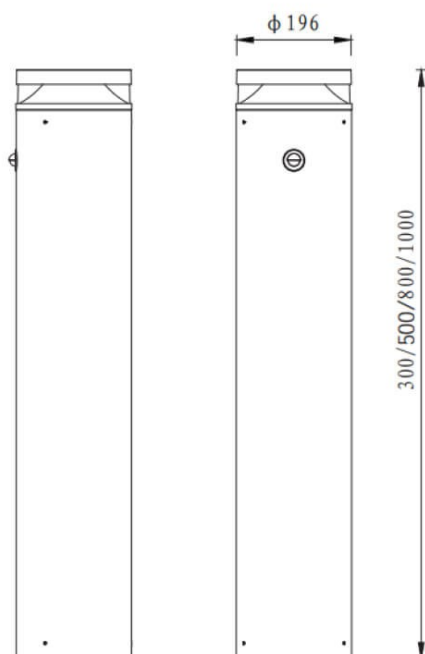

SLOT-R

Code article	86.S014.2310.02
Type de produit	Extérieur
Catégorie	BALAIS SOLAIRES
Famille	SLOT
Sous-famille	SLOT-R
Pictograms	<div style="display: flex; gap: 10px;"> <div style="border: 1px solid gray; padding: 2px;">CRI 80</div> <div style="border: 1px solid gray; padding: 2px;">IP 66</div> </div>

Dimensions

Product dimensions (mm) diam 196x500

Dessin technique

Produit

Puissance système (W)	3
Flux lumineux utile (lm)	270
Efficacité lumineuse (lm/W)	90
Angle de faisceau	180°
IP	65
Marque de la LED	SUNPU
Température de couleur (K)	3000K
IK	IK08